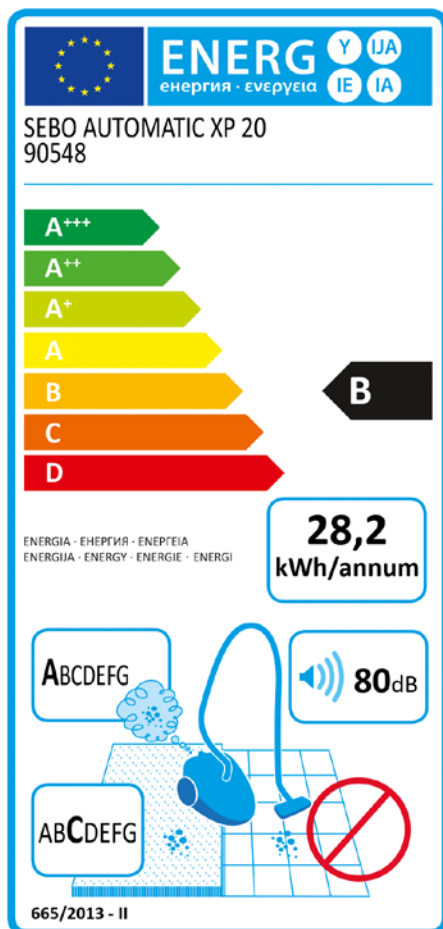

Produktdatenblatt nach Verordnung (EU) Nr. 665/2013-II & 666/2013

Marke: SEBO
Modellkennung: SEBO AUTOMATIC XP 20, 90548
Energieeffizienzklasse: B
Jährlicher Energieverbrauch in kWh/Jahr: 28,2. Indikativer jährlicher Energieverbrauch (kWh pro Jahr), basierend auf 50 Reinigungsvorgängen. Der tatsächliche jährliche Energieverbrauch hängt davon ab, wie von dem Gerät Gebrauch gemacht wird.
Teppichreinigungsklasse: C. Die mitgelieferte Düse ist nicht für den Gebrauch auf harten Böden geeignet.
Staubemissionsklasse: A
Schallleistungspegel: 80 dB
Nennleistungsaufnahme: 890 W